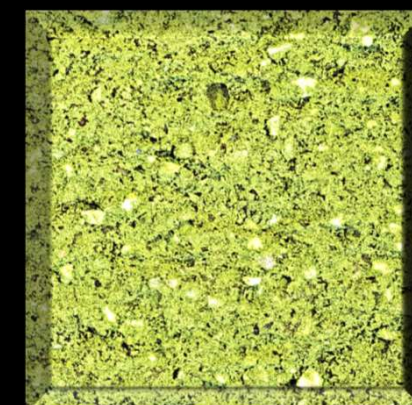

Logo
Client

Maitre d'ouvrage

Nom du projet

Adresse CP/VILLE

La planche de matériaux

Modèle : DFD102

Lot
Marque Weber
Gamme Weberpral F
Reference 908
Couleur Bleu lapis
Résistance N.R.
Localisation N.R.
Tarif public N.R.

Lot
Marque Weber
Gamme Weberpral F
Reference 931
Couleur Orange terracotta
Résistance N.R.
Localisation N.R.
Tarif public N.R.

Lot
Marque Weber
Gamme Weberpral F
Reference 931
Couleur Violet amarante
Résistance N.R.
Localisation N.R.
Tarif public N.R.

Lot
Marque Forbo
Gamme Flotex lava
Reference 145015 Fayal
Dimension N.R.
NCS S 5040-R40B
LRV 4 %
Localisation N.R.
Tarif public N.R.

Lot
Marque Weber
Gamme Weberpral F
Reference 938
Couleur Vert glaise
Résistance N.R.
Localisation N.R.
Tarif public N.R.

Lot :
Localisation Restauration
Marque Villeroy & Boch
Produit Atlanta
Reference 2810AL60
Épaisseur N.R.
Dimension 80 X 80
Tarif public Communiqué à la Cdn
Classement N.R.

Lot
Marque Weber
Gamme Collection Terres d'enduits
Reference 097
Couleur Sable blond
Résistance N.R.
Localisation N.R.
Tarif public N.R.