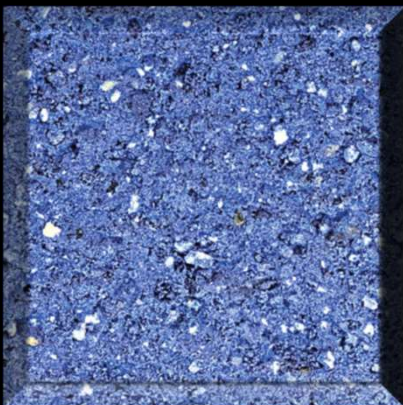

Logo
Client

Maitre d'ouvrage

Nom du projet

Adresse CP/VILLE

La planche de matériaux

Modèle : DFD102

Lot
Marque Weber
Gamme Weberpral F
Reference 908
Couleur Bleu lapis
Résistance N.R.
Localisation N.R.
Tarif public N.R.

Lot
Marque Weber
Gamme Weberpral F
Reference 931
Couleur Orange terracotta
Résistance N.R.
Localisation N.R.
Tarif public N.R.

Lot
Marque Weber
Gamme Weberpral F
Reference 931
Couleur Violet amarante
Résistance N.R.
Localisation N.R.
Tarif public N.R.

Lot
Marque Forbo
Gamme Flotex lava
Reference 145015 Fayal
Dimension N.R.
NCS S 5040-R40B
LRV 4 %
Localisation N.R.
Tarif public N.R.

Lot
Marque Weber
Gamme Weberpral F
Reference 938
Couleur Vert glaise
Résistance N.R.
Localisation N.R.
Tarif public N.R.

Lot :
Localisation Restauration
Marque Villeroy & Boch
Produit Atlanta
Reference 2810AL60
Épaisseur N.R.
Dimension 80 X 80
Tarif public Communiqué à la Cdn
Classement N.R.

Lot
Marque Weber
Gamme Collection Terres d'enduits
Reference 097
Couleur Sable blond
Résistance N.R.
Localisation N.R.
Tarif public N.R.